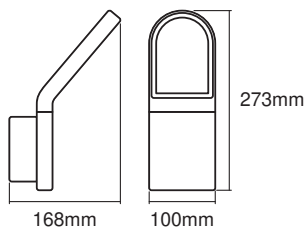

Fotometrische gegevens

Lichtstroom	740 lm
Totale lichtstroom van ingesloten lichtbronnen	950 lm
Lichtstroom efficiëntie	61 lm/W
Kleurtemperatuur	3000 K
Lichtkleur	Warm White
Kleurweergave-index Ra	> 80
Standaardafwijking van kleurproeven	≤ 6 sdc _m
Flikkerwaarde Pst LM	-
Stroboscoopeffect waarde SVM	-
Stralingshoek	107 °

AFMETINGEN & GEWICHT

Lengte	168,00 mm
Breedte	100,00 mm
Hoogte	273,00 mm
Product gewicht	1200,00 g

PG ENDURA STYLE Wall (Sensor)
MiPRC

MATERIALEN & KLEUREN

Kleur van het product	Donkergrijs
Kleur behuizing	Donkergrijs
Body materiaal	Aluminium
Materiaal afdekking	Glas
Kwikgehalte	0.0 mg

LOGISTIEKE GEGEVENS

Productcode	Verpakkingseenheid (stuks per verpakking)	Afmetingen (lengte x breedte x hoogte)	Brutogewicht	Volume
4058075214132	Vouwdoos 1	134 mm x 204 mm x 296 mm	1270.00 g	8.09 dm ³
4058075214149	Verzenddoos 4	425 mm x 285 mm x 315 mm	5422.00 g	38.15 dm ³