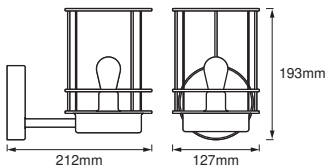

ELEKTRISCHE GEGEVENS

Nominale spanning	220...240 V
Netfrequentie	50...60 Hz
Veiligheidsklasse	I
Bedrijfsmodus	Mains voltage

AFMETINGEN & GEWICHT

Diameter	127,0 mm
Lengte	212,00 mm
Breedte	127,00 mm
Hoogte	193,00 mm
Product gewicht	1065,00 g