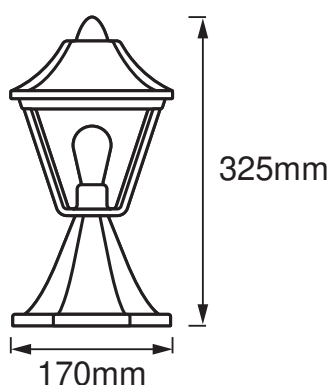

Nominale spanning	220...240 V
Netfrequentie	50...60 Hz
Veiligheidsklasse	I
Bedrijfsmodus	Mains voltage

AFMETINGEN & GEWICHT

Lengte	170,00 mm
Breedte	170,00 mm
Hoogte	325,00 mm
Product gewicht	555,00 g

ENDURA CLASSIC TRAD 33CM
ALU E27GD