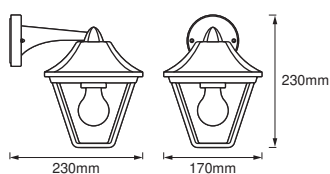

Nominale spanning	220...240 V
Netfrequentie	50...60 Hz
Veiligheidsklasse	I
Bedrijfsmodus	Mains voltage

Fotometrische gegevens

Flikkerwaarde Pst LM	-
Stroboscoopeffect waarde SVM	-

AFMETINGEN & GEWICHT

Lengte	230,00 mm
Breedte	170,00 mm
Hoogte	230,00 mm
Product gewicht	565,00 g