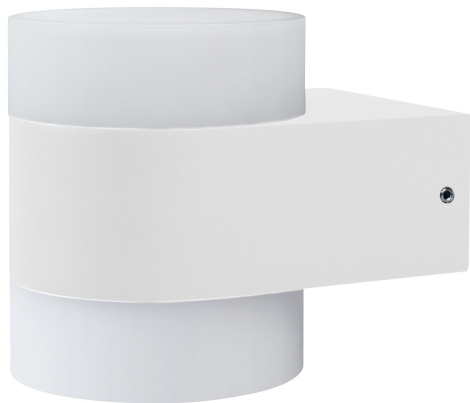

PRODUCTINFORMATIEBLAD

ENDURA Style UpDown Puck 13W White

ENDURA® STYLE UPDOWN PUCK | Armatuur met directe lichtuitstraling naar boven en onder

Toepassingsgebieden

- Buitengebruik (IP44)
- Gevels van gebouwen
- Ingangsverlichting
- Patio's, balkons

Productvoordelen

- Eenvoudige en snelle installatie
- Energie-efficiënt dankzij LED technologie

Productkenmerken

- Heldere en functionele LED-buitenarmaturen
- Behuizing van aluminium gietwerk
- Verkrijgbaar in twee behuizingskleuren

Fotometrische gegevens

Lichtstroom	980 lm
Totale lichtstroom van ingesloten lichtbronnen	1450 lm
Lichtstroom efficiëntie	75 lm/W
Kleurtemperatuur	3000 K
Lichtkleur	Warm White
Kleurweergave-index Ra	≥ 80
Standaardafwijking van kleurproeven	< 6 sdc _m
Flikkerwaarde Pst LM	<5
Stroboscoopeffect waarde SVM	-
Fotobiologische veiligheidsgroep EN62778	RG1
Fotobiologische veiligheidsgroep EN62471	RG0
Stralingshoek	110 °

AFMETINGEN & GEWICHT

Lengte	131,00 mm
Breedte	91,00 mm
Hoogte	110,00 mm
Product gewicht	630,00 g

ENDURA STYLE UPDOWN PUCK
13W WT

MATERIALEN & KLEUREN

Kleur van het product	Wit
Kleur behuizing	Wit
Body materiaal	Aluminium
Materiaal afdekking	Polymethylmethacrylate (PMMA)
Kwikgehalte	0.0 mg