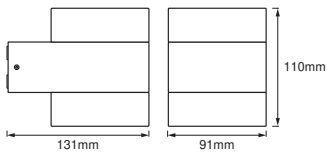

Fotometrische gegevens

Lichtstroom	980 lm
Totale lichtstroom van ingesloten lichtbronnen	1450 lm
Lichtstroom efficiëntie	75 lm/W
Kleurtemperatuur	3000 K
Lichtkleur	Warm White
Kleurweergave-index Ra	≥ 80
Standaardafwijking van kleurproeven	< 6 sdc _m
Flikkerwaarde Pst LM	<5
Stroboscoopeffect waarde SVM	-
Fotobiologische veiligheidsgroep EN62778	RG1
Fotobiologische veiligheidsgroep EN62471	RG0
Stralingshoek	110 °

AFMETINGEN & GEWICHT

Lengte	131,00 mm
Breedte	91,00 mm
Hoogte	110,00 mm
Product gewicht	630,00 g

ENDURA STYLE UPDOWN PUCK
13W WT

MATERIALEN & KLEUREN

Kleur van het product	Wit
Kleur behuizing	Wit
Body materiaal	Aluminium
Materiaal afdekking	Polymethylmethacrylate (PMMA)
Kwikgehalte	0.0 mg

LOGISTIEKE GEGEVENS

Productcode	Verpakkingseenheid (stuks per verpakking)	Afmetingen (lengte x breedte x hoogte)	Brutogewicht	Volume
4058075205581	Vouwdoos 1	124 mm x 154 mm x 166 mm	670.00 g	3.17 dm ³
4058075205598	Verzenddoos 6	385 mm x 170 mm x 355 mm	4252.00 g	23.23 dm ³