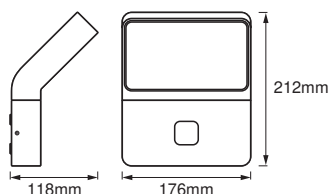

## DIMENSIONS ET POIDS

Longueur	118,00 mm
Largeur	176,00 mm
Hauteur	212,00 mm
Poids du produit	1300,00 g

ENDURA STYLEWALL WIDE  
SENSOR 12W DG

### DONNÉES LOGISTIQUES

Code produit	Unité d'emballage (Pièces/Unité)	Dimensions (longueur x largeur x hauteur)	Poids approximatif	Volume
4058075205666	Etui carton fermé 1	134 mm x 204 mm x 236 mm	1367.00 g	6.45 dm <sup>3</sup>