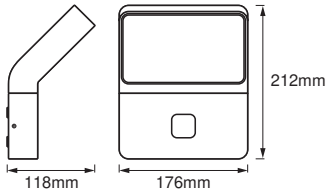

Fotometrische gegevens

Lichtstroom	750 lm
Totale lichtstroom van ingesloten lichtbronnen	900 lm
Lichtstroom efficiëntie	65 lm/W
Kleurtemperatuur	3000 K
Lichtkleur	Warm White
Kleurweergave-index Ra	≥ 80
Standaardafwijking van kleurproeven	≤ 6 sdc _m
Flikkerwaarde Pst LM	-
Stroboscoopeffect waarde SVM	-
Fotobiologische veiligheidsgroep EN62778	RG1
Fotobiologische veiligheidsgroep EN62471	RG0
Stralingshoek	106 °

AFMETINGEN & GEWICHT

Lengte	118,00 mm
Breedte	176,00 mm
Hoogte	212,00 mm
Product gewicht	1300,00 g

ENDURA STYLEWALL WIDE
SENSOR 12W DG

MATERIALEN & KLEUREN

Kleur van het product	Donkergrijs
Kleur behuizing	Donkergrijs
Body materiaal	Aluminum
Materiaal afdekking	Polycarbonate (PC)
Kwikgehalte	0.0 mg

LOGISTIEKE GEGEVENS

Productcode	Verpakkingseenheid (stuks per verpakking)	Afmetingen (lengte x breedte x hoogte)	Brutogewicht	Volume
4058075205666	Vouwdoos 1	134 mm x 204 mm x 236 mm	1367.00 g	6.45 dm ³

Productcode	Verpakkingseenheid (stuks per verpakking)	Afmetingen (lengte x breedte x hoogte)	Brutogewicht	Volume
4058075205673	Verzenddoos 4	549 mm x 214 mm x 250 mm	5810.00 g	29.37 dm ³

De genoemde productcodes beschrijven de kleinste hoeveelheid die besteld kan worden. Eén verzendeenheid kan bestaan uit één of meer afzonderlijke producten. Bij het plaatsen van een order enkele of veelvoud van de verpakkingseenheid invoeren.