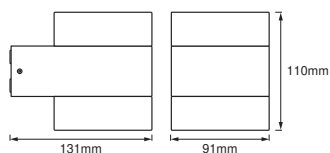

## Fotometrische gegevens

Lichtstroom	980 lm
Totale lichtstroom van ingesloten lichtbronnen	1450 lm
Lichtstroom efficiëntie	75 lm/W
Kleurtemperatuur	3000 K
Lichtkleur	Warm White
Kleurweergave-index Ra	$\geq 80$
Standaardafwijking van kleurproeven	< 6 sdc <sub>m</sub>
Flikkerwaarde Pst LM	<5
Stroboscoopeffect waarde SVM	-
Fotobiologische veiligheidsgroep EN62778	RG1
Fotobiologische veiligheidsgroep EN62471	RG0
Stralingshoek	110 °

## AFMETINGEN &amp; GEWICHT

Lengte	131,00 mm
Breedte	91,00 mm
Hoogte	110,00 mm
Product gewicht	630,00 g

ENDURA STYLE UPDOWN PUCK  
13W DG