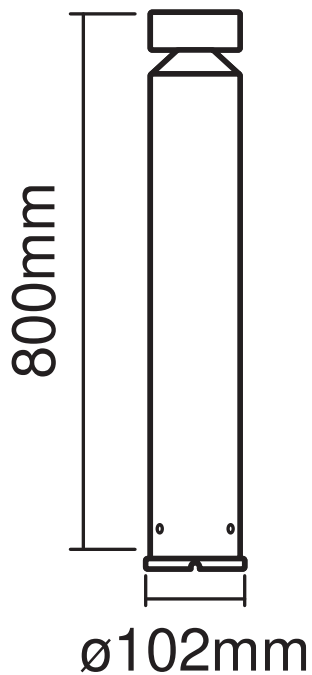

### Fotometrische gegevens

Lichtstroom	360 lm
Totale lichtstroom van ingesloten lichtbronnen	660 lm
Lichtstroom efficiëntie	60 lm/W
Kleurtemperatuur	3000 K
Lichtkleur	Warm White
Kleurweergave-index Ra	> 80
Standaardafwijking van kleurproeven	< 6 sdc <sub>m</sub>
Flikkerwaarde Pst LM	-
Stroboscoopeffect waarde SVM	-
Fotobiologische veiligheidsgroep EN62778	RG0
UGR longitudinal	< 25

### AFMETINGEN & GEWICHT

Diameter	101,00 mm
Lengte	102,0 mm
Breedte	102,0 mm
Hoogte	800,00 mm
Product gewicht	1265,00 g

PG ENDURA STYLE Cylinder 80cm  
MiPR