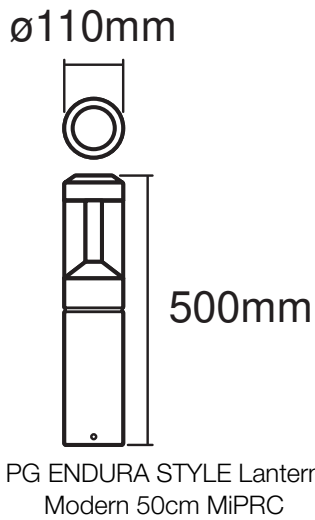

Fotometrische gegevens

Lichtstroom	610 lm
Totale lichtstroom van ingesloten lichtbronnen	900 lm
Lichtstroom efficiëntie	50 lm/W
Kleurtemperatuur	3000 K
Lichtkleur	Warm White
Kleurweergave-index Ra	> 80
Standaardafwijking van kleurproeven	≤ 6 sdc _m
Flikkerwaarde Pst LM	-
Stroboscoopeffect waarde SVM	-
Fotobiologische veiligheidsgroep EN62778	RG0
Stralingshoek	360 °

AFMETINGEN & GEWICHT

Diameter	110,00 mm
Hoogte	500,00 mm
Product gewicht	1900,00 g

MATERIALEN & KLEUREN

Kleur van het product	Donkergrijs
Kleur behuizing	Donkergrijs
Body materiaal	Aluminium
Materiaal afdekking	Polycarbonate (PC)
Kwikgehalte	0.0 mg