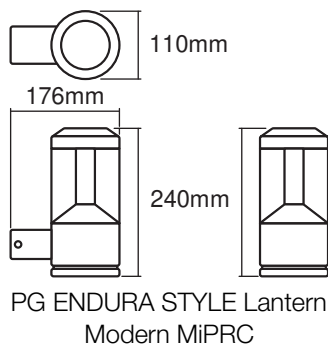

### Fotometrische gegevens

Lichtstroom	610 lm
Totale lichtstroom van ingesloten lichtbronnen	900 lm
Lichtstroom efficiëntie	50 lm/W
Kleurtemperatuur	3000 K
Lichtkleur	Warm White
Kleurweergave-index Ra	> 80
Standaardafwijking van kleurproeven	$\leq 6$ sdc
Flikkerwaarde Pst LM	-
Stroboscoopeffect waarde SVM	-
Fotobiologische veiligheidsgroep EN62778	RG0
Stralingshoek	360 °

### AFMETINGEN & GEWICHT

Lengte	176,00 mm
Breedte	110,00 mm
Hoogte	240,00 mm
Product gewicht	1300,00 g