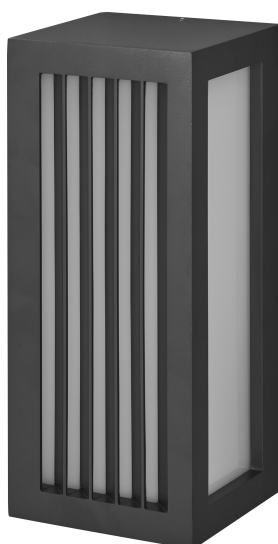

## Endura Classic E27 IP65 Radick Wall Dark Gray

Endura Classic IP65 E27 | Wandarmaturen met donkergrijze aluminium behuizing, IP65, matte diffuser en E27 lampvoet

### Productkenmerken

- Behuizing van aluminium gietwerk
- Matte diffuser
- Kleur antraciet behuizing
- IP-klasse: IP65

### MATERIALEN & KLEUREN

Kleur van het product	Donkergrijs
Kleur behuizing	Donkergrijs
Body materiaal	Aluminum
Materiaal afdekking	Polycarbonate (PC)
Glow Wire Test volgens IEC 60695-2-12	650 °C