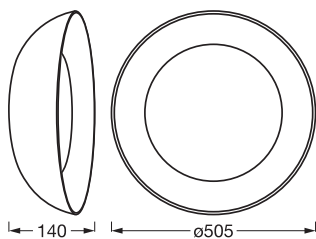

Photometrische Daten

Lichtstrom	1600 lm
Gesamtlichtstrom der enthaltenen Lichtquellen	4700 lm
Lichtausbeute	44 lm/W
Farbtemperatur	3000 K
Referenzeinstellung der enthaltenen Lichtquelle (Kelvin)	3000 K
Lichtfarbe (Bezeichnung)	Warm weiß
Farbwiedergabeindex Ra	\geq 80
Standardabweichung des Farbabgleichs	\leq 6 sdc _m
Flimmer-Messgröße (Pst LM)	<1
Messgröße für Stroboskop-Effekte (SVM)	<0.4
Photobiologische Risikogruppe gemäß EN62778	RG0
Photobiologische Risikogruppe gemäß EN62471	RG0
Ausstrahlungswinkel	120 °

Maße & Gewicht

Durchmesser	505,00 mm
Höhe	140,00 mm
Produktgewicht	2650,00 g

ORBIS ALVA 505 36W830
CLICKDIM

Materialien & Farben

Produktfarbe	White Wood decor
Gehäusefarbe	White Wood decor
Gehäusematerial	Metall
Material Abdeckung	Plastik
Glühdrahtprüfung nach IEC 60695-2-12	650 °C