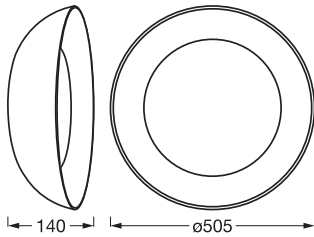

Fotometrische gegevens

Lichtstroom	1600 lm
Totale lichtstroom van ingesloten lichtbronnen	4700 lm
Lichtstroom efficiëntie	44 lm/W
Kleurtemperatuur	3000 K
Referentieregelaar instelling van ingebouwde lichtbron (Kelvin)	3000 K
Lichtkleur	Warm White
Kleurweergave-index Ra	\geq 80
Standaardafwijking van kleurproeven	\leq 6 sdc _m
Flikkerwaarde Pst LM	<1
Stroboscoopeffect waarde SVM	<0.4
Fotobiologische veiligheidsgroep EN62778	RG0
Fotobiologische veiligheidsgroep EN62471	RG0
Stralingshoek	120 °

AFMETINGEN & GEWICHT

Diameter	505,00 mm
Hoogte	140,00 mm
Product gewicht	2650,00 g

ORBIS ALVA 505 36W830
CLICKDIM

MATERIALEN & KLEUREN

Kleur van het product	Wit Houtdecor
Kleur behuizing	Wit Houtdecor
Body materiaal	Metal
Materiaal afdekking	Plastic
Glow Wire Test volgens IEC 60695-2-12	650 °C