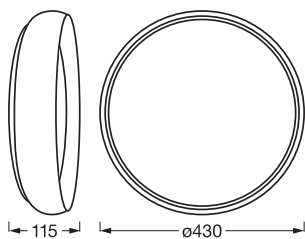

Photometrische Daten

Lichtstrom	1200 lm
Gesamtlichtstrom der enthaltenen Lichtquellen	2700 lm
Lichtausbeute	50 lm/W
Farbtemperatur	3000 K
Referenzeinstellung der enthaltenen Lichtquelle (Kelvin)	3000 K
Lichtfarbe (Bezeichnung)	Warm weiß
Farbwiedergabeindex Ra	\geq 80
Standardabweichung des Farbabweichs	\leq 6 sdc _m
Flimmer-Messgröße (Pst LM)	<1
Messgröße für Stroboskop-Effekte (SVM)	<0.4
Photobiologische Risikogruppe gemäß EN62778	RG0
Photobiologische Risikogruppe gemäß EN62471	RG0
Ausstrahlungswinkel	120 °

Maße & Gewicht

Durchmesser	430,00 mm
Höhe	115,00 mm
Produktgewicht	1650,00 g

ORBIS LIVIA 430
24W830CLICKDIM

Materialien & Farben

Produktfarbe	Grey Wood decor
Gehäusefarbe	Grey Wood decor
Gehäusematerial	Metall
Material Abdeckung	Plastik
Glühdrahtprüfung nach IEC 60695-2-12	650 °C