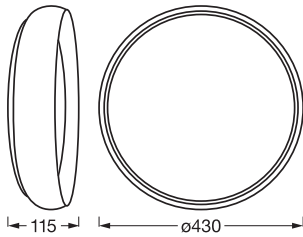

Fotometrische gegevens

Lichtstroom	1200 lm
Totale lichtstroom van ingesloten lichtbronnen	2700 lm
Lichtstroom efficiëntie	50 lm/W
Kleurtemperatuur	3000 K
Referentieregelaar instelling van ingebouwde lichtbron (Kelvin)	3000 K
Lichtkleur	Warm White
Kleurweergave-index Ra	\geq 80
Standaardafwijking van kleurproeven	\leq 6 sdc _m
Flikkerwaarde Pst LM	<1
Stroboscoopeffect waarde SVM	<0.4
Fotobiologische veiligheidsgroep EN62778	RG0
Fotobiologische veiligheidsgroep EN62471	RG0
Stralingshoek	120 °

AFMETINGEN & GEWICHT

Diameter	430,00 mm
Hoogte	115,00 mm
Product gewicht	1650,00 g

ORBIS LIVIA 430
24W830CLICKDIM

MATERIALEN & KLEUREN

Kleur van het product	Grijs Hout decor
Kleur behuizing	Grijs Hout decor
Body materiaal	Metal
Materiaal afdekking	Plastic
Glow Wire Test volgens IEC 60695-2-12	650 °C