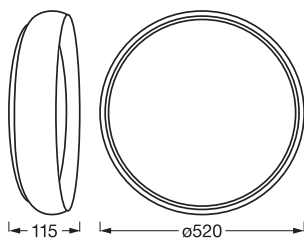

Photometrische Daten

Lichtstrom	2400 lm
Gesamtlichtstrom der enthaltenen Lichtquellen	4700 lm
Lichtausbeute	66 lm/W
Farbtemperatur	3000 K
Referenzeinstellung der enthaltenen Lichtquelle (Kelvin)	3000 K
Lichtfarbe (Bezeichnung)	Warm weiß
Farbwiedergabeindex Ra	\geq 80
Standardabweichung des Farbabweichs	\leq 6 sdc _m
Flimmer-Messgröße (Pst LM)	<1
Messgröße für Stroboskop-Effekte (SVM)	<0.4
Photobiologische Risikogruppe gemäß EN62778	RG0
Photobiologische Risikogruppe gemäß EN62471	RG0
Ausstrahlungswinkel	120 °

Maße & Gewicht

Durchmesser	520,00 mm
Höhe	115,00 mm
Produktgewicht	2500,00 g

ORBIS LIVIA 520
36W830CLICKDIM

Materialien & Farben

Produktfarbe	Schwarz/Weiß
Gehäusefarbe	Schwarz/Weiß
Gehäusematerial	Metall
Material Abdeckung	Plastik
Glühdrahtprüfung nach IEC 60695-2-12	650 °C