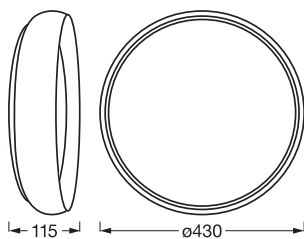

Photometrische Daten

Lichtstrom	1500 lm
Gesamtlichtstrom der enthaltenen Lichtquellen	2700 lm
Lichtausbeute	62 lm/W
Farbtemperatur	3000 K
Referenzeinstellung der enthaltenen Lichtquelle (Kelvin)	3000 K
Lichtfarbe (Bezeichnung)	Warm weiß
Farbwiedergabeindex Ra	\geq 80
Standardabweichung des Farbabweichs	\leq 6 sdc _m
Flimmer-Messgröße (Pst LM)	<1
Messgröße für Stroboskop-Effekte (SVM)	<0.4
Photobiologische Risikogruppe gemäß EN62778	RG0
Photobiologische Risikogruppe gemäß EN62471	RG0
Ausstrahlungswinkel	120 °

Maße & Gewicht

Durchmesser	430,00 mm
Höhe	115,00 mm
Produktgewicht	1650,00 g

ORBIS LIVIA 430
24W830CLICKDIM

Materialien & Farben

Produktfarbe	Schwarz/Weiß
Gehäusefarbe	Schwarz/Weiß
Gehäusematerial	Metall
Material Abdeckung	Plastik
Glühdrahtprüfung nach IEC 60695-2-12	650 °C