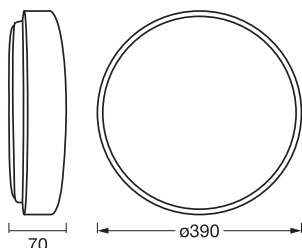

Photometrische Daten

Lichtstrom	1450 lm
Gesamtlichtstrom der enthaltenen Lichtquellen	2700 lm
Lichtausbeute	60 lm/W
Farbtemperatur	3000 K
Referenzeinstellung der enthaltenen Lichtquelle (Kelvin)	3000 K
Lichtfarbe (Bezeichnung)	Warm weiß
Farbwiedergabeindex Ra	\geq 80
Standardabweichung des Farbabgleichs	\leq 6 sdc _m
Flimmer-Messgröße (Pst LM)	<1
Messgröße für Stroboskop-Effekte (SVM)	<0.4
Photobiologische Risikogruppe gemäß EN62778	RG0
Photobiologische Risikogruppe gemäß EN62471	RG0
Ausstrahlungswinkel	120 °

Maße & Gewicht

Durchmesser	390,00 mm
Höhe	70,00 mm
Produktgewicht	1050,00 g

ORBIS YUMMY 390MM
24W830CLICKDIM

Materialien & Farben

Produktfarbe	Grau
Gehäusefarbe	Grau
Gehäusematerial	Metall
Material Abdeckung	Plastik
Glühdrahtprüfung nach IEC 60695-2-12	650 °C