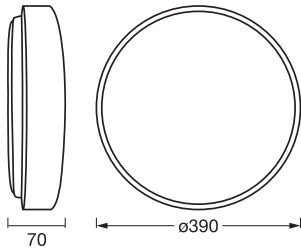

Fotometrische gegevens

Lichtstroom	1450 lm
Totale lichtstroom van ingesloten lichtbronnen	2700 lm
Lichtstroom efficiëntie	60 lm/W
Kleurtemperatuur	3000 K
Referentieregelaar instelling van ingebouwde lichtbron (Kelvin)	3000 K
Lichtkleur	Warm White
Kleurweergave-index Ra	\geq 80
Standaardafwijking van kleurproeven	\leq 6 sdc _m
Flikkerwaarde Pst LM	<1
Stroboscoopeffect waarde SVM	<0.4
Fotobiologische veiligheidsgroep EN62778	RG0
Fotobiologische veiligheidsgroep EN62471	RG0
Stralingshoek	120 °

AFMETINGEN & GEWICHT

Diameter	390,00 mm
Hoogte	70,00 mm
Product gewicht	1050,00 g

ORBIS YUMMY 390MM
24W830CLICKDIM

MATERIALEN & KLEUREN

Kleur van het product	Grijs
Kleur behuizing	Grijs
Body materiaal	Metal
Materiaal afdekking	Plastic
Glow Wire Test volgens IEC 60695-2-12	650 °C