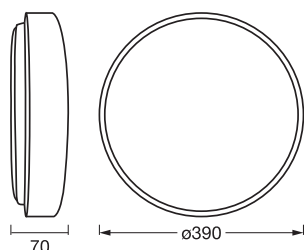

Données photométriques

Flux lumineux	1450 lm
Flux lumineux total des sources lumineuses confinées	2700 lm
Efficacité lumineuse	60 lm/W
Temp. de couleur	3000 K
Réglage du contrôle de référence de la source lumineuse contenue (Kelvin)	3000 K
Teinte de couleur (désignation)	Blanc chaud
Ra Indice de rendu des couleurs	≥80
Ecart-type de correspondance de couleur	≤6 sdc
Indice du papillotement (PstLM)	<1
Indice de l'effet stroboscopique (SVM)	<0.4
Groupe de sécurité photobiologique EN62778	RG0
Groupe de sécurité photobiologique EN62471	RG0
Angle de rayonnement	120 °

DIMENSIONS ET POIDS

Diamètre	390,00 mm
Hauteur	70,00 mm
Poids du produit	1050,00 g

ORBIS YUMMY 390MM
24W830CLICKDIM

Matériau & couleurs

Couleur du produit	Gris
Couleur du teinte	Gris
Matériau de corps	Metal
Matériau de fermeture	plastique
Test au fil incand. selon CEI 60695-2-12	650 °C