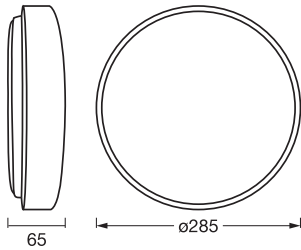

### Maße & Gewicht

Durchmesser	285,00 mm
Höhe	65,00 mm
Produktgewicht	600,00 g

ORBIS YUMMY 285MM  
16W830CLICKDIM