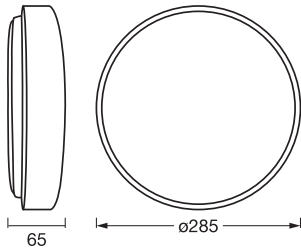

## AFMETINGEN &amp; GEWICHT

Diameter	285,00 mm
Hoogte	65,00 mm
Product gewicht	600,00 g

ORBIS YUMMY 285MM  
16W830CLICKDIM