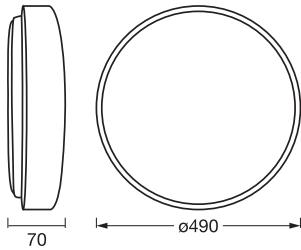

Photometrische Daten

Lichtstrom	2600 lm
Gesamtlichtstrom der enthaltenen Lichtquellen	4700 lm
Lichtausbeute	72 lm/W
Farbtemperatur	3000 K
Referenzeinstellung der enthaltenen Lichtquelle (Kelvin)	3000 K
Lichtfarbe (Bezeichnung)	Warm weiß
Farbwiedergabeindex Ra	\geq 80
Standardabweichung des Farbabweichs	\leq 6 sdc _m
Flimmer-Messgröße (Pst LM)	<1
Messgröße für Stroboskop-Effekte (SVM)	<0.4
Photobiologische Risikogruppe gemäß EN62778	RG0
Photobiologische Risikogruppe gemäß EN62471	RG0
Ausstrahlungswinkel	120 °

Maße & Gewicht

Durchmesser	490,00 mm
Höhe	70,00 mm
Produktgewicht	1600,00 g

ORBIS YUMMY 490MM
36W830CLICKDIM

Materialien & Farben

Produktfarbe	Weiß
Gehäusefarbe	Weiß
Gehäusematerial	Metall
Material Abdeckung	Plastik
Glühdrahtprüfung nach IEC 60695-2-12	650 °C