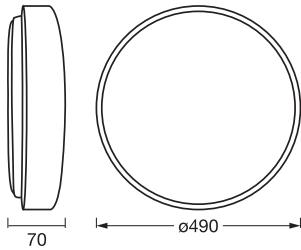

## Fotometrische gegevens

Lichtstroom	2600 lm
Totale lichtstroom van ingesloten lichtbronnen	4700 lm
Lichtstroom efficiëntie	72 lm/W
Kleurtemperatuur	3000 K
Referentieregelaar instelling van ingebouwde lichtbron (Kelvin)	3000 K
Lichtkleur	Warm White
Kleurweergave-index Ra	$\geq$ 80
Standaardafwijking van kleurproeven	$\leq$ 6 sdc <sub>m</sub>
Flikkerwaarde Pst LM	<1
Stroboscoopeffect waarde SVM	<0.4
Fotobiologische veiligheidsgroep EN62778	RG0
Fotobiologische veiligheidsgroep EN62471	RG0
Stralingshoek	120 °

## AFMETINGEN &amp; GEWICHT

Diameter	490,00 mm
Hoogte	70,00 mm
Product gewicht	1600,00 g

ORBIS YUMMY 490MM  
36W830CLICKDIM