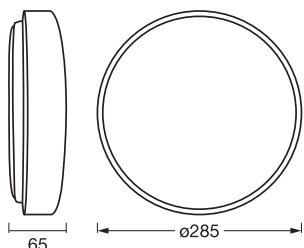

Maße & Gewicht

Durchmesser	285,00 mm
Höhe	65,00 mm
Produktgewicht	600,00 g

ORBIS YUMMY 285MM
16W830CLICKDIM

Materialien & Farben

Produktfarbe	Schwarz
Gehäusefarbe	Schwarz
Gehäusematerial	Metall
Material Abdeckung	Plastik
Glühdrahtprüfung nach IEC 60695-2-12	650 °C