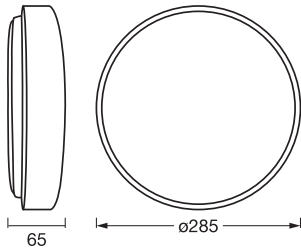

AFMETINGEN & GEWICHT

Diameter	285,00 mm
Hoogte	65,00 mm
Product gewicht	600,00 g

ORBIS YUMMY 285MM
16W830CLICKDIM

MATERIALEN & KLEUREN

Kleur van het product	Zwart
Kleur behuizing	Zwart
Body materiaal	Metal
Materiaal afdekking	Plastic
Glow Wire Test volgens IEC 60695-2-12	650 °C