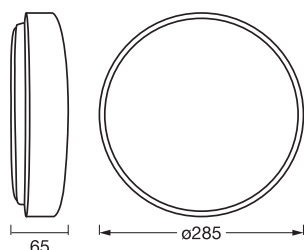

Données photométriques

Flux lumineux	1000 lm
Flux lumineux total des sources lumineuses confinées	2000 lm
Efficacité lumineuse	62 lm/W
Temp. de couleur	3000 K
Réglage du contrôle de référence de la source lumineuse contenue (Kelvin)	3000 K
Teinte de couleur (désignation)	Blanc chaud
Ra Indice de rendu des couleurs	≥80
Ecart-type de correspondance de couleur	≤6 sdc _m
Indice du papillotement (PstLM)	<1
Indice de l'effet stroboscopique (SVM)	<0.4
Groupe de sécurité photobiologique EN62778	RG0
Groupe de sécurité photobiologique EN62471	RG0
Angle de rayonnement	120 °

DIMENSIONS ET POIDS

Diamètre	285,00 mm
Hauteur	65,00 mm
Poids du produit	600,00 g

ORBIS YUMMY 285MM
16W830CLICKDIM

Matériau & couleurs

Couleur du produit	Noir
Couleur du teinte	Noir
Matériau de corps	Metal
Matériau de fermeture	plastique
Test au fil incand. selon CEI 60695-2-12	650 °C

DONNÉES LOGISTIQUES

Code produit	Unité d'emballage (Pièces/Unité)	Dimensions (longueur x largeur x hauteur)	Poids approximatif	Volume
4099854283741	Etui carton fermé 1	77 mm x 307 mm x 308 mm	749.00 g	7.28 dm ³
4099854283758	Carton de regroupement 6	478 mm x 323 mm x 333 mm	5297.00 g	51.41 dm ³