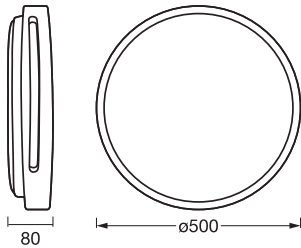

Photometrische Daten

Lichtstrom	2500 lm
Gesamtlichtstrom der enthaltenen Lichtquellen	4700 lm
Lichtausbeute	69 lm/W
Farbtemperatur	3000 K
Referenzeinstellung der enthaltenen Lichtquelle (Kelvin)	3000 K
Lichtfarbe (Bezeichnung)	Warm weiß
Farbwiedergabeindex Ra	\geq 80
Standardabweichung des Farbabgleichs	\leq 6 sdc _m
Flimmer-Messgröße (Pst LM)	<1
Messgröße für Stroboskop-Effekte (SVM)	<0.4
Photobiologische Risikogruppe gemäß EN62778	RG0
Photobiologische Risikogruppe gemäß EN62471	RG0
Ausstrahlungswinkel	120 °

Maße & Gewicht

Durchmesser	500,00 mm
Höhe	80,00 mm
Produktgewicht	1450,00 g

ORBIS WOODBURRY 500
36W830CLICKD WD

Materialien & Farben

Produktfarbe	Wood decor
Gehäusefarbe	Wood decor
Gehäusematerial	Metall
Material Abdeckung	Plastik
Glühdrahtprüfung nach IEC 60695-2-12	650 °C