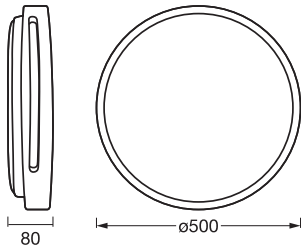

### Fotometrische gegevens

Lichtstroom	2500 lm
Totale lichtstroom van ingesloten lichtbronnen	4700 lm
Lichtstroom efficiëntie	69 lm/W
Kleurtemperatuur	3000 K
Referentieregelaar instelling van ingebouwde lichtbron (Kelvin)	3000 K
Lichtkleur	Warm White
Kleurweergave-index Ra	$\geq$ 80
Standaardafwijking van kleurproeven	$\leq$ 6 sdc <sub>m</sub>
Flikkerwaarde Pst LM	<1
Stroboscoopeffect waarde SVM	<0.4
Fotobiologische veiligheidsgroep EN62778	RG0
Fotobiologische veiligheidsgroep EN62471	RG0
Stralingshoek	120 °

### AFMETINGEN & GEWICHT

Diameter	500,00 mm
Hoogte	80,00 mm
Product gewicht	1450,00 g

ORBIS WOODBURRY 500  
36W830CLICKD WD