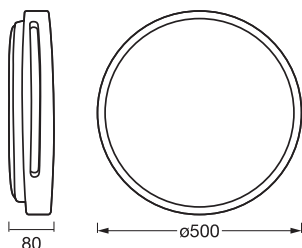

Données photométriques

Flux lumineux	2500 lm
Flux lumineux total des sources lumineuses confinées	4700 lm
Efficacité lumineuse	69 lm/W
Temp. de couleur	3000 K
Réglage du contrôle de référence de la source lumineuse contenue (Kelvin)	3000 K
Teinte de couleur (désignation)	Blanc chaud
Ra Indice de rendu des couleurs	≥80
Ecart-type de correspondance de couleur	≤6 sdc _m
Indice du papillotement (PstLM)	<1
Indice de l'effet stroboscopique (SVM)	<0.4
Groupe de sécurité photobiologique EN62778	RG0
Groupe de sécurité photobiologique EN62471	RG0
Angle de rayonnement	120 °

DIMENSIONS ET POIDS

Diamètre	500,00 mm
Hauteur	80,00 mm
Poids du produit	1450,00 g

ORBIS WOODBURRY 500
36W830CLICKD WD

Matériau & couleurs

Couleur du produit	Décor bois
Couleur du teinte	Décor bois
Matériau de corps	Metal
Matériau de fermeture	plastique
Test au fil incand. selon CEI 60695-2-12	650 °C