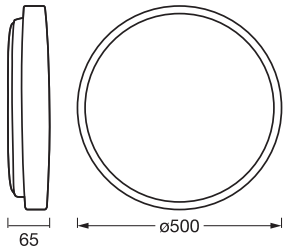

Photometrische Daten

Lichtstrom	2600 lm
Gesamtlichtstrom der enthaltenen Lichtquellen	4700 lm
Lichtausbeute	72 lm/W
Farbtemperatur	3000 K
Referenzeinstellung der enthaltenen Lichtquelle (Kelvin)	3000 K
Lichtfarbe (Bezeichnung)	Warm weiß
Farbwiedergabeindex Ra	\geq 80
Standardabweichung des Farbabweichs	\leq 6 sdc _m
Flimmer-Messgröße (Pst LM)	<1
Messgröße für Stroboskop-Effekte (SVM)	<0.4
Photobiologische Risikogruppe gemäß EN62778	RG0
Photobiologische Risikogruppe gemäß EN62471	RG0
Ausstrahlungswinkel	120 °

Maße & Gewicht

Durchmesser	500,00 mm
Höhe	65,00 mm
Produktgewicht	1300,00 g

ORBIS ALISON 500MM 36W
830CLICKD WD

Materialien & Farben

Produktfarbe	Wood decor
Gehäusefarbe	Wood decor
Gehäusematerial	Metall
Material Abdeckung	Plastik
Glühdrahtprüfung nach IEC 60695-2-12	650 °C