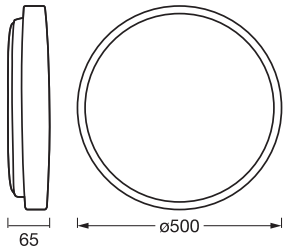

## Fotometrische gegevens

Lichtstroom	2600 lm
Totale lichtstroom van ingesloten lichtbronnen	4700 lm
Lichtstroom efficiëntie	72 lm/W
Kleurtemperatuur	3000 K
Referentieregelaar instelling van ingebouwde lichtbron (Kelvin)	3000 K
Lichtkleur	Warm White
Kleurweergave-index Ra	$\geq$ 80
Standaardafwijking van kleurproeven	$\leq$ 6 sdc <sub>m</sub>
Flikkerwaarde Pst LM	<1
Stroboscoopeffect waarde SVM	<0.4
Fotobiologische veiligheidsgroep EN62778	RG0
Fotobiologische veiligheidsgroep EN62471	RG0
Stralingshoek	120 °

## AFMETINGEN &amp; GEWICHT

Diameter	500,00 mm
Hoogte	65,00 mm
Product gewicht	1300,00 g

ORBIS ALISON 500MM 36W  
830CLICKD WD