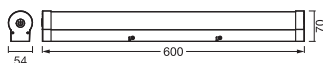

### Maße & Gewicht

Länge	600,00 mm
Breite	70,00 mm
Höhe	54,00 mm

Produktgewicht	480,00 g
----------------	----------

ORBIS TUBE  
60CMCLICKCCTDIMIP44