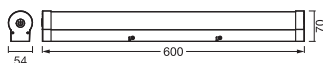

DIMENSIONS ET POIDS

Longueur	600,00 mm
Largeur	70,00 mm
Hauteur	54,00 mm

Poids du produit	480,00 g
------------------	----------

ORBIS TUBE
60CMCLICKCCTDIMIP44

Matériau & couleurs

Couleur du produit	Décor bois
Couleur du teinte	Décor bois
Matériau de corps	Acrylonitrile butadiène styrène (ABS)/Polycarbonate (PC)/Aluminium
Matériau de fermeture	Polycarbonate (PC)
Test au fil incand. selon CEI 60695-2-12	650 °C