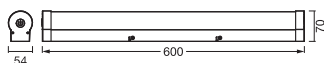

### Maße & Gewicht

Länge	600,00 mm
Breite	70,00 mm
Höhe	54,00 mm

Produktgewicht	480,00 g
----------------	----------

ORBIS TUBE  
60CMCLICKCCTDIMIP44