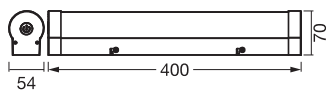

## AFMETINGEN &amp; GEWICHT

Lengte	400,00 mm
Breedte	70,00 mm
Hoogte	54,00 mm

Product gewicht	500,00 g
-----------------	----------

ORBIS TUBE 40CM  
CLICKCCTDIMIP44