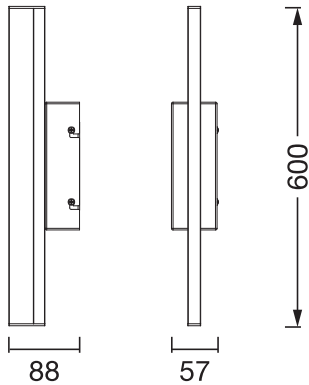

## Fotometrische gegevens

Lichtstroom	950 lm
Totale lichtstroom van ingesloten lichtbronnen	1180 lm
Lichtstroom efficiëntie	95 lm/W
Kleurtemperatuur	3000 ... 4000 K
Referentieregelaar instelling van ingebouwde lichtbron (Kelvin)	3000 K
Lichtkleur	Warm White / Koel wit
Kleurweergave-index Ra	$\geq$ 80
Standaardafwijking van kleurproeven	< 6 sdc <sub>m</sub>
Flikkerwaarde Pst LM	< 1
Stroboscoopeffect waarde SVM	< 0.4
Fotobiologische veiligheidsgroep EN62778	RG0
Fotobiologische veiligheidsgroep EN62471	RG0
Stralingshoek	120 °

## AFMETINGEN &amp; GEWICHT

Lengte	600,00 mm
Breedte	88,00 mm
Hoogte	57,00 mm

Product gewicht	400,00 g
-----------------	----------

ORBIS MIRROR 60CM  
CLICKCCTDIMIP44