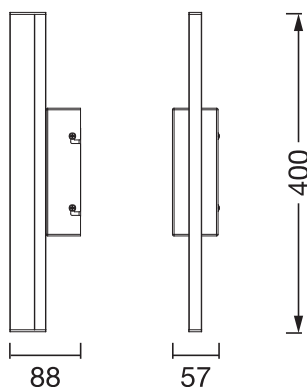

DONNÉES TECHNIQUES

DONNÉES ÉLECTRIQUES

Puissance nominale	6,80 W
Tension nominale	220...240 V
Fréquence du réseau	50...60 Hz
Intensité nominale	58,000 mA
Courant d'appel	0.058 A
Durée courant appel T sub h50 / sub	188 µs
Nombre maximal de luminaires par disjoncteur miniature B16	38
Max. de luminaires par disjoncteur C10 A	32
nombre max. de luminaires par disjoncteur C16	51
Facteur de puissance λ	> 0,5
Distorsion harmonique totale	< 60 %
Classe de protection	II
Mode d'opération	External LED driver

Données photométriques

Flux lumineux	650 lm
Flux lumineux total des sources lumineuses confinées	740 lm
Efficacité lumineuse	95 lm/W
Temp. de couleur	3000 ... 4000 K
Réglage du contrôle de référence de la source lumineuse contenue (Kelvin)	3000 K
Teinte de couleur (désignation)	Blanc chaud / Blanc froid
Ra Indice de rendu des couleurs	≥80
Ecart-type de correspondance de couleur	< 6 sdc _m
Indice du papillotement (PstLM)	< 1
Indice de l'effet stroboscopique (SVM)	< 0.4
Groupe de sécurité photobiologique EN62778	RG0
Groupe de sécurité photobiologique EN62471	RG0
Angle de rayonnement	120 °

DIMENSIONS ET POIDS

Longueur	400,00 mm
Largeur	88,00 mm
Hauteur	57,00 mm

Poids du produit	350,00 g
------------------	----------

ORBIS MIRROR 40CM
CLICKCCTDIMIP44

Matériau & couleurs

Couleur du produit	Chrome
Couleur du teinte	Chrome
Matériau de corps	Acrylique Aluminium
Matériau de fermeture	Polycarbonate (PC)
Test au fil incand. selon CEI 60695-2-12	650 °C

DONNÉES LOGISTIQUES

Code produit	Unité d'emballage (Pièces/Unité)	Dimensions (longueur x largeur x hauteur)	Poids approximatif	Volume
4099854279157	Etui carton fermé 1	102 mm x 417 mm x 67 mm	433.00 g	2.85 dm ³
4099854279164	Carton de regroupement 4	435 mm x 222 mm x 160 mm	2127.00 g	15.45 dm ³