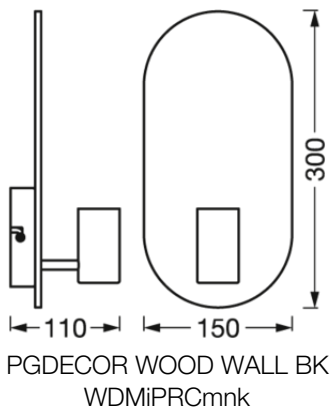

Productkenmerken

- Materiaal behuizing: metaal en hout
- Decoratieve armaturen

TECHNISCHE GEGEVENS

ELEKTRISCHE GEGEVENS

Nominale spanning	220...240 V
Netfrequentie	50...60 Hz
Veiligheidsklasse	II

Fotometrische gegevens

Flikkerwaarde Pst LM	-
Stroboscoopeffect waarde SVM	-

AFMETINGEN & GEWICHT

Lengte	150,00 mm
Breedte	110,00 mm
Hoogte	300,00 mm
Product gewicht	330,00 g

MATERIALEN & KLEUREN

Kleur van het product	Houtdecor Zwart
Kleur behuizing	Houtdecor Zwart
Body materiaal	Hout
Kwikgehalte	0.0 mg

TOEPASSING & MONTAGE

Omgevingstemperatuur bereik	-20...+40 °C
-----------------------------	--------------

Type bescherming	IP20
Dimbaar	Nee
Montagetype	Surface
Toepassingsomgeving	Indoor
Met lichtbron	Nee
Omschrijving van de fitting	E27