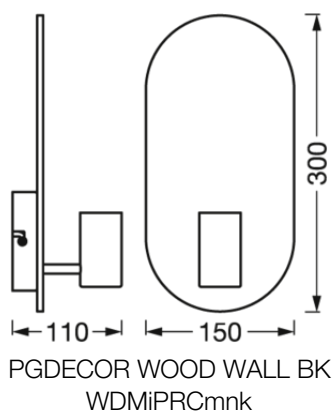

Caractéristiques du produit

- Matériau du boîtier : métal et bois
- Luminaire décoratif

DONNÉES TECHNIQUES

DONNÉES ÉLECTRIQUES

Tension nominale	220...240 V
Fréquence du réseau	50...60 Hz
Classe de protection	II

Données photométriques

Indice du papillotement (PstLM)	-
Indice de l'effet stroboscopique (SVM)	-

DIMENSIONS ET POIDS

Longueur	150,00 mm
Largeur	110,00 mm
Hauteur	300,00 mm
Poids du produit	330,00 g

Matériau & couleurs

DONNÉES LOGISTIQUES

Code produit	Unité d'emballage (Pièces/Unité)	Dimensions (longueur x largeur x hauteur)	Poids approximatif	Volume
4058075757080	Etui carton fermé 1	128 mm x 192 mm x 353 mm	459.00 g	8.68 dm ³
4058075757097	Carton de regroupement 4	531 mm x 213 mm x 378 mm	2413.00 g	42.75 dm ³