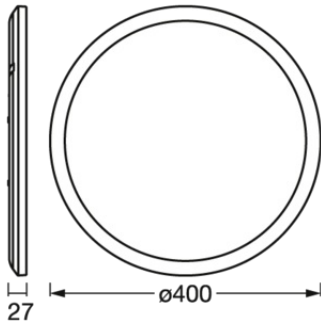

AFMETINGEN & GEWICHT

Diameter	400,00 mm
Hoogte	27,00 mm
Product gewicht	1060,00 g

ORBIS ULTRA SLIM BL CLICKDIM

MATERIALEN & KLEUREN

Kleur van het product	Zwart
Body materiaal	Plastic
Glow Wire Test volgens IEC 60695-2-12	650 °C
Kwikgehalte	0.0 mg