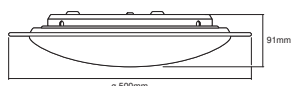

### Maße & Gewicht

Durchmesser	500,00 mm
Höhe	91,00 mm
Produktgewicht	800,00 g

PG ORBIS Sparkle 500mm 28W  
Remote MIPRC