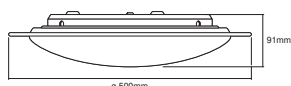

AFMETINGEN & GEWICHT

Diameter	500,00 mm
Hoogte	91,00 mm
Product gewicht	800,00 g

PG ORBIS Sparkle 500mm 28W
Remote MIPRC

MATERIALEN & KLEUREN

Kleur van het product	Wit
Kleur behuizing	Wit
Body materiaal	Aluminum
Materiaal afdekking	Polycarbonate (PC)
Kwikgehalte	0.0 mg