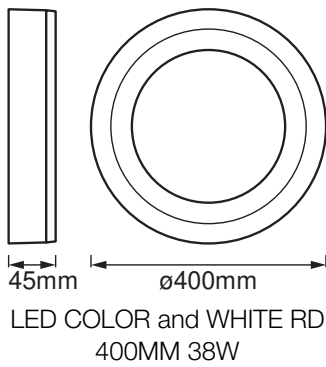

Productkenmerken

- 2 in 1 LED armatuur voor wit en gekleurd licht
- Beschikbaar in ronde en vierkante vorm

TECHNISCHE GEGEVENS**ELEKTRISCHE GEGEVENS**

Nominale vermogen	28,00 W
Nominale spanning	220...240 V
Netfrequentie	50 Hz
Nominale stroom	123,000 mA
Inschakelstroom	17.4 A
Max. aantal armaturen per leidingbeveiligingsschakelaar C10	-
Arbeidsfactor λ	> 0,90
Veiligheidsklasse	II
Bedrijfsmodus	Mains voltage

Fotometrische gegevens

Lichtstroom	1550 lm
Totale lichtstroom van ingesloten lichtbronnen	2000 lm
Lichtstroom efficiëntie	55 lm/W
Kleurtemperatuur	3000 K
Lichtkleur	Warm White
Kleurweergave-index Ra	> 80
Standaardafwijking van kleurproeven	≤6 sdc _m
Fotobiologische veiligheidsgroep EN62778	RG1
Fotobiologische veiligheidsgroep EN62471	RG1
Stralingshoek	110 °

AFMETINGEN & GEWICHT

Diameter	400,00 mm
Hoogte	45,00 mm
Product gewicht	2340,00 g

MATERIALEN & KLEUREN

Kleur van het product	Wit
Kleur behuizing	Wit
Body materiaal	Aluminum
Materiaal afdekking	Polymethylmethacrylate (PMMA)
Materiaal van lichtuitstralend oppervlak	Plastic
Kwikgehalte	0.0 mg