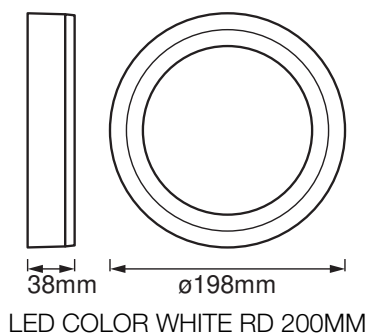

Productkenmerken

- 2 in 1 LED armatuur voor wit en gekleurd licht
- Beschikbaar in ronde en vierkante vorm

TECHNISCHE GEGEVENS

ELEKTRISCHE GEGEVENS

Nominale vermogen	18,00 W
Nominale spanning	220...240 V
Netfrequentie	50 Hz
Nominale stroom	79,000 mA
Inschakelstroom	17.6 A
Max. aantal armaturen per leidingbeveiligingsschakelaar C10	-
Arbeidsfactor λ	> 0,90
Veiligheidsklasse	II
Bedrijfsmodus	Mains voltage

Fotometrische gegevens

Lichtstroom	650 lm
Totale lichtstroom van ingesloten lichtbronnen	1020 lm
Lichtstroom efficiëntie	36 lm/W
Kleurtemperatuur	3000 K
Lichtkleur	Warm White
Kleurweergave-index Ra	> 80
Standaardafwijking van kleurproeven	≤6 sdc _m
Fotobiologische veiligheidsgroep EN62778	RG1
Fotobiologische veiligheidsgroep EN62471	RG1
Stralingshoek	110 °

AFMETINGEN & GEWICHT

Diameter	198,00 mm
Hoogte	38,00 mm
Product gewicht	620,00 g

MATERIALEN & KLEUREN

Kleur van het product	Wit
Kleur behuizing	Wit
Body materiaal	Aluminium
Materiaal afdekking	Polymethylmethacrylate (PMMA)
Materiaal van lichtuitstralend oppervlak	Plastic
Kwikgehalte	0.0 mg