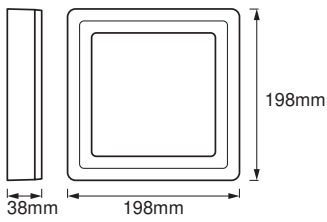

Produkteigenschaften

- 2 in 1 LED-Leuchte für Weiß- und Farblicht
- Verfügbar in runder und quadratischer Form

TECHNISCHE DATEN

Elektrische Daten

Nennleistung	17,00 W
Nennspannung	220...240 V
Netzfrequenz	50 Hz
Nennstrom	72,000 mA
Einschaltstrom	17.6 A
Max. Anz. Leucht. an Sicherungsaut. C10 A	-
Netzleistungsfaktor λ	> 0,90
Schutzklasse	II
Betriebsart	Netzspannung

Photometrische Daten

Lichtstrom	700 lm
Gesamtlichtstrom der enthaltenen Lichtquellen	1020 lm
Lichtausbeute	41 lm/W
Farbtemperatur	3000 K
Lichtfarbe (Bezeichnung)	Warm weiß
Farbwiedergabeindex Ra	> 80
Standardabweichung des Farbabgleichs	≤6 sdcms
Photobiologische Risikogruppe gemäß EN62778	RG1
Photobiologische Risikogruppe gemäß EN62471	RG1
Ausstrahlungswinkel	110 °

Maße & Gewicht

Länge	198,00 mm
Breite	198,00 mm
Höhe	38,00 mm
Produktgewicht	700,00 g

LED COLOR WHITE SQ 200MM

Materialien & Farben

Produktfarbe	Weiß
Gehäusefarbe	Weiß
Gehäusematerial	Aluminium
Material Abdeckung	Polymethylmethacrylat (PMMA)
Material der lichtemittierenden Fläche	Kunststoff
Quecksilbergehalt der Lampe	0.0 mg