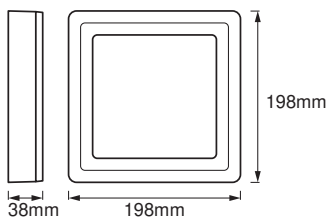

Productkenmerken

- 2 in 1 LED armatuur voor wit en gekleurd licht
- Beschikbaar in ronde en vierkante vorm

TECHNISCHE GEGEVENS**ELEKTRISCHE GEGEVENS**

Nominale vermogen	17,00 W
Nominale spanning	220...240 V
Netfrequentie	50 Hz
Nominale stroom	72,000 mA
Inschakelstroom	17.6 A
Max. aantal armaturen per leidingbeveiligingsschakelaar C10	-
Arbeidsfactor λ	> 0,90
Veiligheidsklasse	II
Bedrijfsmodus	Mains voltage

Fotometrische gegevens

Lichtstroom	700 lm
Totale lichtstroom van ingesloten lichtbronnen	1020 lm
Lichtstroom efficiëntie	41 lm/W
Kleurtemperatuur	3000 K
Lichtkleur	Warm White
Kleurweergave-index Ra	> 80
Standaardafwijking van kleurproeven	≤6 sdc _m
Fotobiologische veiligheidsgroep EN62778	RG1
Fotobiologische veiligheidsgroep EN62471	RG1
Stralingshoek	110 °

AFMETINGEN & GEWICHT

Lengte	198,00 mm
Breedte	198,00 mm
Hoogte	38,00 mm
Product gewicht	700,00 g

LED COLOR WHITE SQ 200MM

MATERIALEN & KLEUREN

Kleur van het product	Wit
Kleur behuizing	Wit
Body materiaal	Aluminum
Materiaal afdekking	Polymethylmethacrylate (PMMA)
Materiaal van lichtuitstralend oppervlak	Plastic
Kwikgehalte	0.0 mg