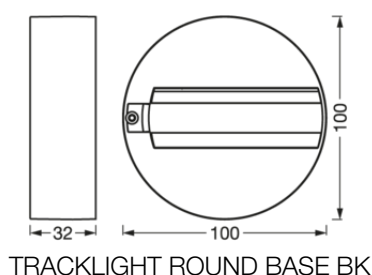

- Design élégant intemporel
- Fabriqué en aluminium haut de gamme

Caractéristiques du produit

- Système d'éclairage sur rail modulaire personnalisable

DONNÉES TECHNIQUES

DONNÉES ÉLECTRIQUES

Tension nominale	220...240 V
Fréquence du réseau	50/60 Hz
Classe de protection	I

DIMENSIONS ET POIDS

Diamètre	100 mm
Hauteur	32,0 mm
Poids du produit	90,00 g

Matériau & couleurs

Couleur du produit	Blanc
Matériau de corps	Polycarbonate (PC)

APPLICATION & MONTAGE

Plage de température ambiante	-20...+40 °C
Type de connexion	Bornier à 2 broches
Type de protection	IP20
Montage	Surface
Emplacement montage	Toutes surfaces

CERTIFICATS ET NORMES

Normes	CE / UKCA
Résistance aux chocs de balle	Non

ACCESSOIRES EN OPTION

Image du produit	Nom du produit	EAN
	Tracklight Flexible Connector White	4058075764088
	Tracklight Linear Connector White	4058075764002
	Tracklight Supply Connector White	4058075763968
	Tracklight Cross Connector White	4058075764125
	Tracklight Corner Connector White	4058075764040
	Tracklight Suspension Kit White	4058075764163