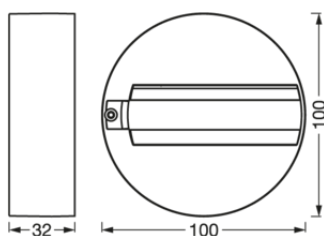

- Design élégant intemporel
- Fabriqué en aluminium haut de gamme

Caractéristiques du produit

- Système d'éclairage sur rail modulaire personnalisable

DONNÉES TECHNIQUES

DONNÉES ÉLECTRIQUES

Tension nominale	220...240 V
Fréquence du réseau	50/60 Hz
Classe de protection	I

DIMENSIONS ET POIDS

Diamètre	100 mm
Hauteur	32,0 mm
Poids du produit	90,00 g

TRACKLIGHT ROUND BASE BK

Matériau & couleurs

Couleur du produit	Noir
Matériau de corps	Polycarbonate (PC)

APPLICATION & MONTAGE

Plage de température ambiante	-20...+40 °C
Type de connexion	Bornier à 2 broches
Type de protection	IP20
Montage	Surface
Emplacement montage	Toutes surfaces

Code produit	Unité d'emballage (Pièces/Unité)	Dimensions (longueur x largeur x hauteur)	Poids approximatif	Volume
4058075764200	SAC 1	35 mm x 170 mm x 240 mm	98.00 g	1.43 dm ³

Code produit	Unité d'emballage (Pièces/Unité)	Dimensions (longueur x largeur x hauteur)	Poids approximatif	Volume
4058075764217	Carton de regroupement 25	377 mm x 202 mm x 215 mm	2765.00 g	16.37 dm ³
4099854114120	Carton de regroupement 8	290 mm x 130 mm x 110 mm	929.00 g	4.15 dm ³